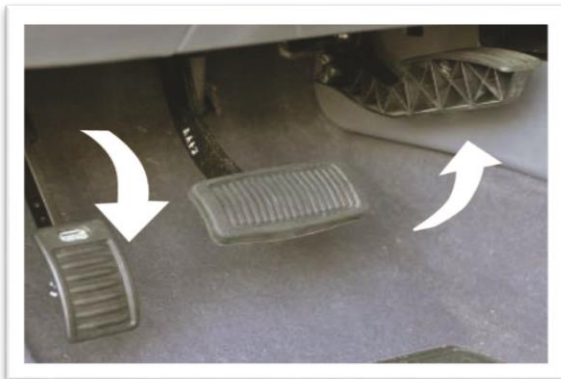

Inversion de pédale d'accélérateur "AUTO ADAPT"

www.aca-france.com

Inversion de pédale "AUTO ADAPT"

Plusieurs modèles sont disponibles en fonction du véhicule à adapter.

Accélérateur pied gauche, modèle à démontage rapide

Descriptif :

- L'unité est fixée au sol et permet un démontage rapide en conservant la pédale d'origine.

Accélérateur pied gauche, modèle flip up

Descriptif :

- La pédale gauche relevable transfère la force de l'accélérateur par l'intermédiaire d'un câble en téflon.
- La pédale d'origine est également transformée en pédale relevable.
- Une simple bascule de la pédale permet de passer d'une utilisation pied gauche au pied droit.