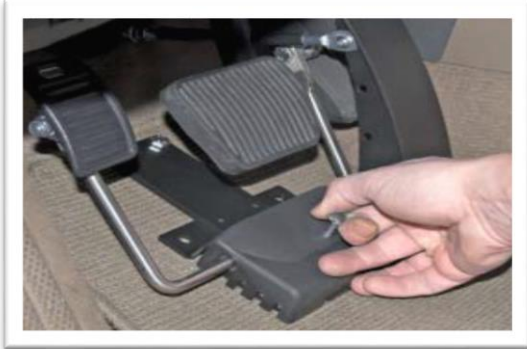

Inversion de pédale d'accélérateur "AUTO ADAPT"

www.aca-france.com

Inversion de pédale "AUTO ADAPT"

Plusieurs modèles sont disponibles en fonction du véhicule à adapter.

Accélérateur pied gauche, modèle à démontage rapide

Descriptif :

- L'unité est fixée au sol et permet un démontage rapide en conservant la pédale d'origine.

Accélérateur pied gauche, modèle flip up

Descriptif :

- La pédale gauche relevable transfère la force de l'accélérateur par l'intermédiaire d'un câble en téflon.
- La pédale d'origine est également transformée en pédale relevable.
- Une simple bascule de la pédale permet de passer d'une utilisation pied gauche au pied droit.