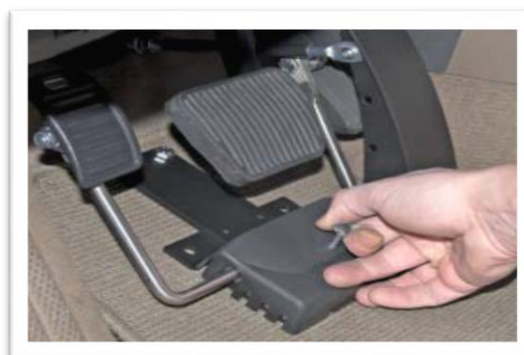

Inversion de pédale d'accélérateur "AUTO ADAPT"

www.aca-france.com

Inversion de pédale "AUTO ADAPT"

Plusieurs modèles sont disponibles en fonction du véhicule à adapter.

Accélérateur pied gauche, modèle à démontage rapide

Descriptif :

- L'unité est fixée au sol et permet un démontage rapide en conservant la pédale d'origine.

Accélérateur pied gauche, modèle flip up

Descriptif :

- La pédale gauche relevable transfère la force de l'accélérateur par l'intermédiaire d'un câble en téflon.
- La pédale d'origine est également transformée en pédale relevable.
- Une simple bascule de la pédale permet de passer d'une utilisation pied gauche au pied droit.