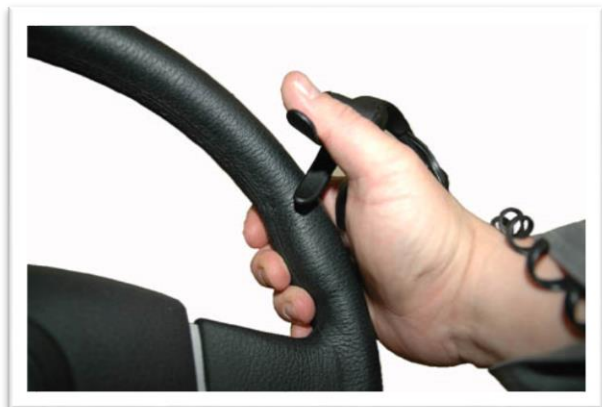

Accélérateur satellitaire

www.aca-france.com

Accélérateur satellite

La discrétion et la précision

Options disponibles :

- Choix de couleurs
- Aspect aluminium
- Aspect carbone
- Aspect ronce de noyer
- Aspect métallisée (à choisir)
- Version commande radio

Descriptif :

- Une gâchette fixée sur une petite poignée permet d'accélérer à l'aide du pouce droit ou gauche avec une très grande précision de dosage.
- Ce système est identique à la conduite d'un quad, d'une motoneige ou d'un jet-ski.
- Existe en transmission radio ou filaire.

Avantages :

- Ingénieux, le système se retire simplement en débranchant le fil (modèle filaire).
- La discrétion et la précision sont les points forts de ce produit qui n'encombre ni le volant, ni le tableau de bord.

Sécurité :

- La main gérant la gâchette n'est pas bloquée à un endroit précis : elle peut tenir le volant ou activer une autre commande (lève-vitre, radio, chauffage, clignotants...).

www.aca-france.com