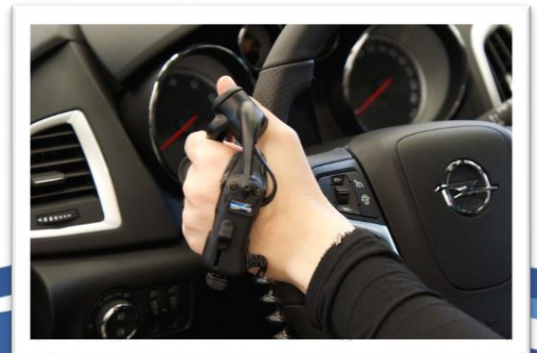

Accélérateur satellitaire

www.aca-france.com

Accélérateur satellite

La discrétion et la précision

Options disponibles :

- Choix de couleurs
- Aspect aluminium
- Aspect carbone
- Aspect ronce de noyer
- Aspect métallisée (à choisir)
- Version commande radio

Descriptif :

- Une gâchette fixée sur une petite poignée permet d'accélérer à l'aide du pouce droit ou gauche avec une très grande précision de dosage.
- Ce système est identique à la conduite d'un quad, d'une motoneige ou d'un jet-ski.
- Existe en transmission radio ou filaire.

Avantages :

- Ingénieux, le système se retire simplement en débranchant le fil (modèle filaire).
- La discrétion et la précision sont les points forts de ce produit qui n'encombre ni le volant, ni le tableau de bord.

Sécurité :

- La main gérant la gâchette n'est pas bloquée à un endroit précis : elle peut tenir le volant ou activer une autre commande (lève-vitre, radio, chauffage, clignotants...).

www.aca-france.com