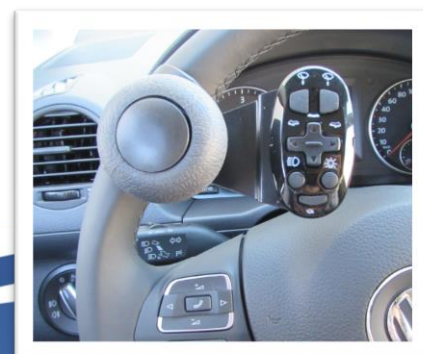

Mini télécommande "AC 2500"

Commandez les fonctions électriques de votre véhicule

www.aca-france.com

"AC 2500"

Mini télécommande A.C.A

Descriptif :

- La télécommande tourne avec la boule pour que le conducteur puisse gérer les fonctions électriques en toute position du volant.
- Gestion des clignotants facilitée en entrée et sortie de rond point : devenu obligatoire pour le passage ou la régularisation du permis de conduire.

Fonctionnement :

- Emission d'un signal infra-rouge (lors de la pression sur une touche du boîtier, le récepteur le transmet à la centrale électrique).
- Chaque signal est transformé en ordre électrique qui commande les fonctions d'origine du véhicule.

Caractéristiques techniques :

- Fonctionne avec une pile (émetteur) Lithium x3V.
- Autonomie de 6 mois à 1 an selon l'utilisation.

Avantages :

- La mini télécommande et la boule sont amovibles ce qui permet de laisser aucune gêne au conducteur valide.
- La petite taille du boîtier émetteur permet de le loger à l'emplacement exact où le désire le client.
- Le système monté en parallèle du circuit électrique, n'altère pas le fonctionnement des commandes d'origine ainsi que la garantie constructeur du véhicule.