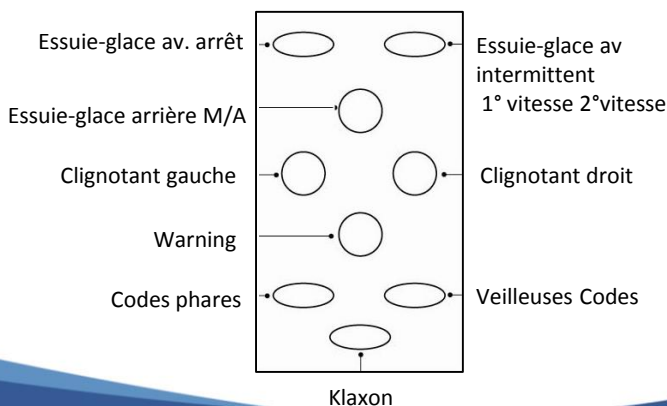

Sécurité :

- Système compatible avec l'airbag, de part sa conception il est impossible d'éteindre les feux par inadvertance.